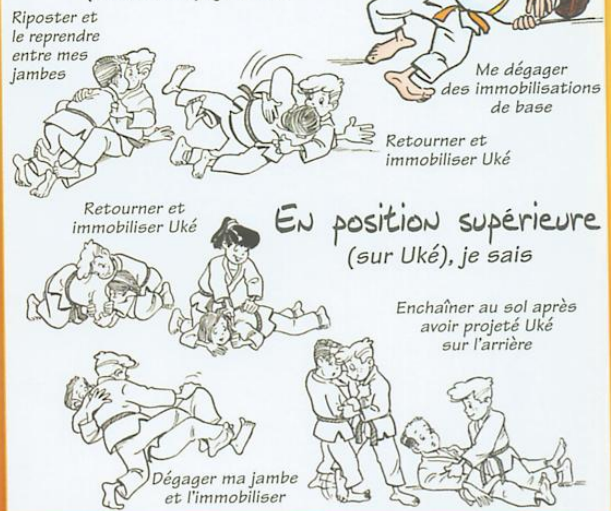

TECHNIQUES DE PROJECTION

NAGE WAZA

Reprise des situations étudiées antérieurement, plus...

Je réponds avec les techniques étudiées antérieurement, plus...

TECHNIQUES DE CONTRÔLE

KATAME WAZA

Programme de la ceinture jaune/orange à la ceinture orange (perfectionnement global)

EN position inférieure (sous Uké), je sais

EN position supérieure Je connais 5 immobilisations

EN position inférieure

Âges plancher ceinture jaune/orange : 9 ans

ceinture orange : 10 ans